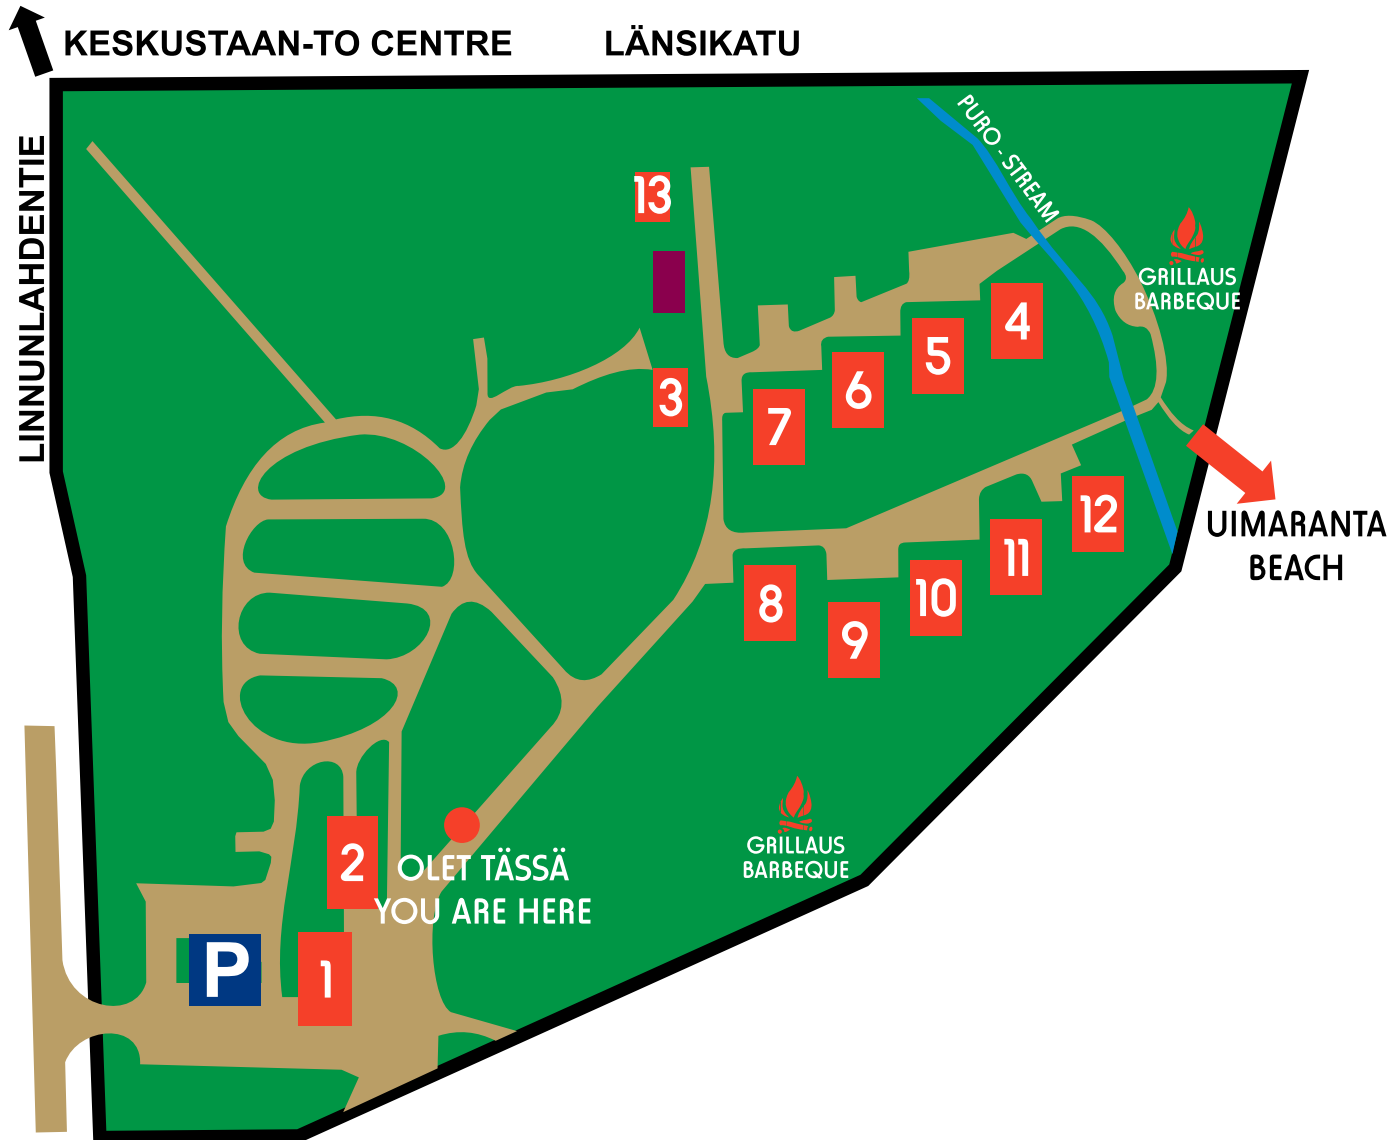

ALUE KARTTA - AREA MAP

- 1 RECEPTION, KAHVILA-RAVINTOLA
RECEPTION, CAFE-RESTAURANT
- 2 HUOLTORAKENNUS - SERVICEBUILDING
- 3 KEITTIÖ - KITCHEN
- 4 HUONEISTO - APARTMENT 4
- 5 HUONEISTO - APARTMENT 5
- 6 HUONEISTO - APARTMENT 6
- 7 HUONEISTO - APARTMENT 7
- 8 HUONEISTO - APARTMENT 8
- 9 HUONEISTO - APARTMENT 9
- 10 HUONEISTO - APARTMENT 10
- 12 HUONEISTO - APARTMENT 11
- 12 HUONEISTO - APARTMENT 12
- 13 SAUNA 1-2

PÄIVYSTYS/ON DUTY +358-10-666 5520